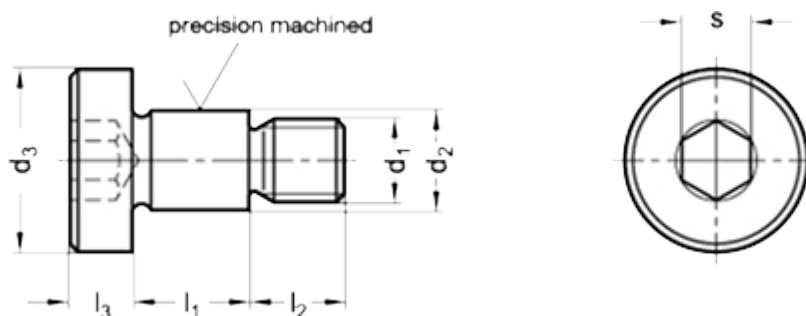

Varenummer: 207321M121416NI
Beskrivelse: E+G Pasbolt
GN 732.1-M12-14-16-NI

Mål

Application example

d1	= M 12
d2	= 14 -0.05/-0.08
d3	= 22
$l_1 +0.20/+0.13$	= 16
l_2	= 16
l_3	= 8
s	= 8
Vægt i (g)	= 33